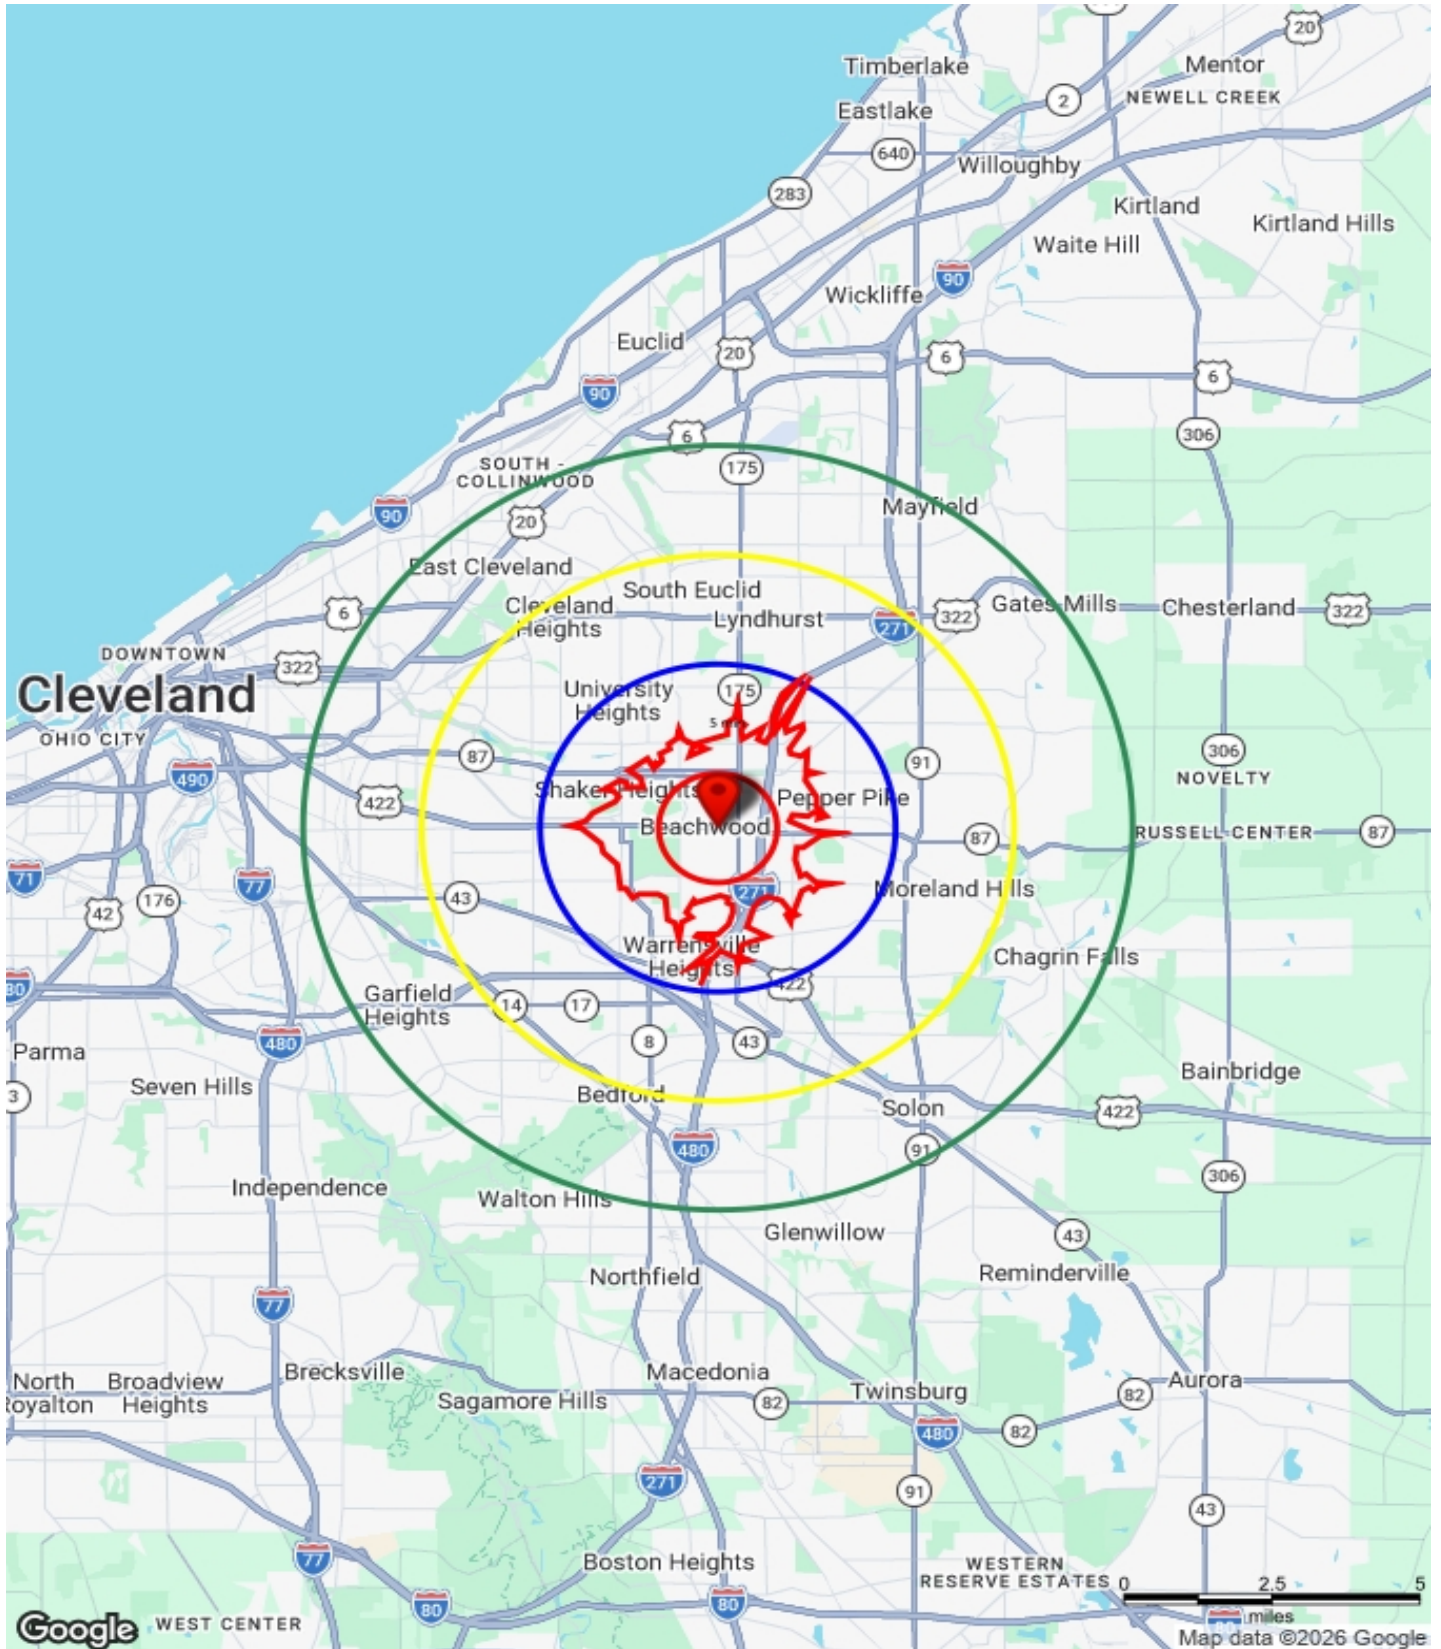

24700 Chagrin Blvd, Beachwood, OH 44122