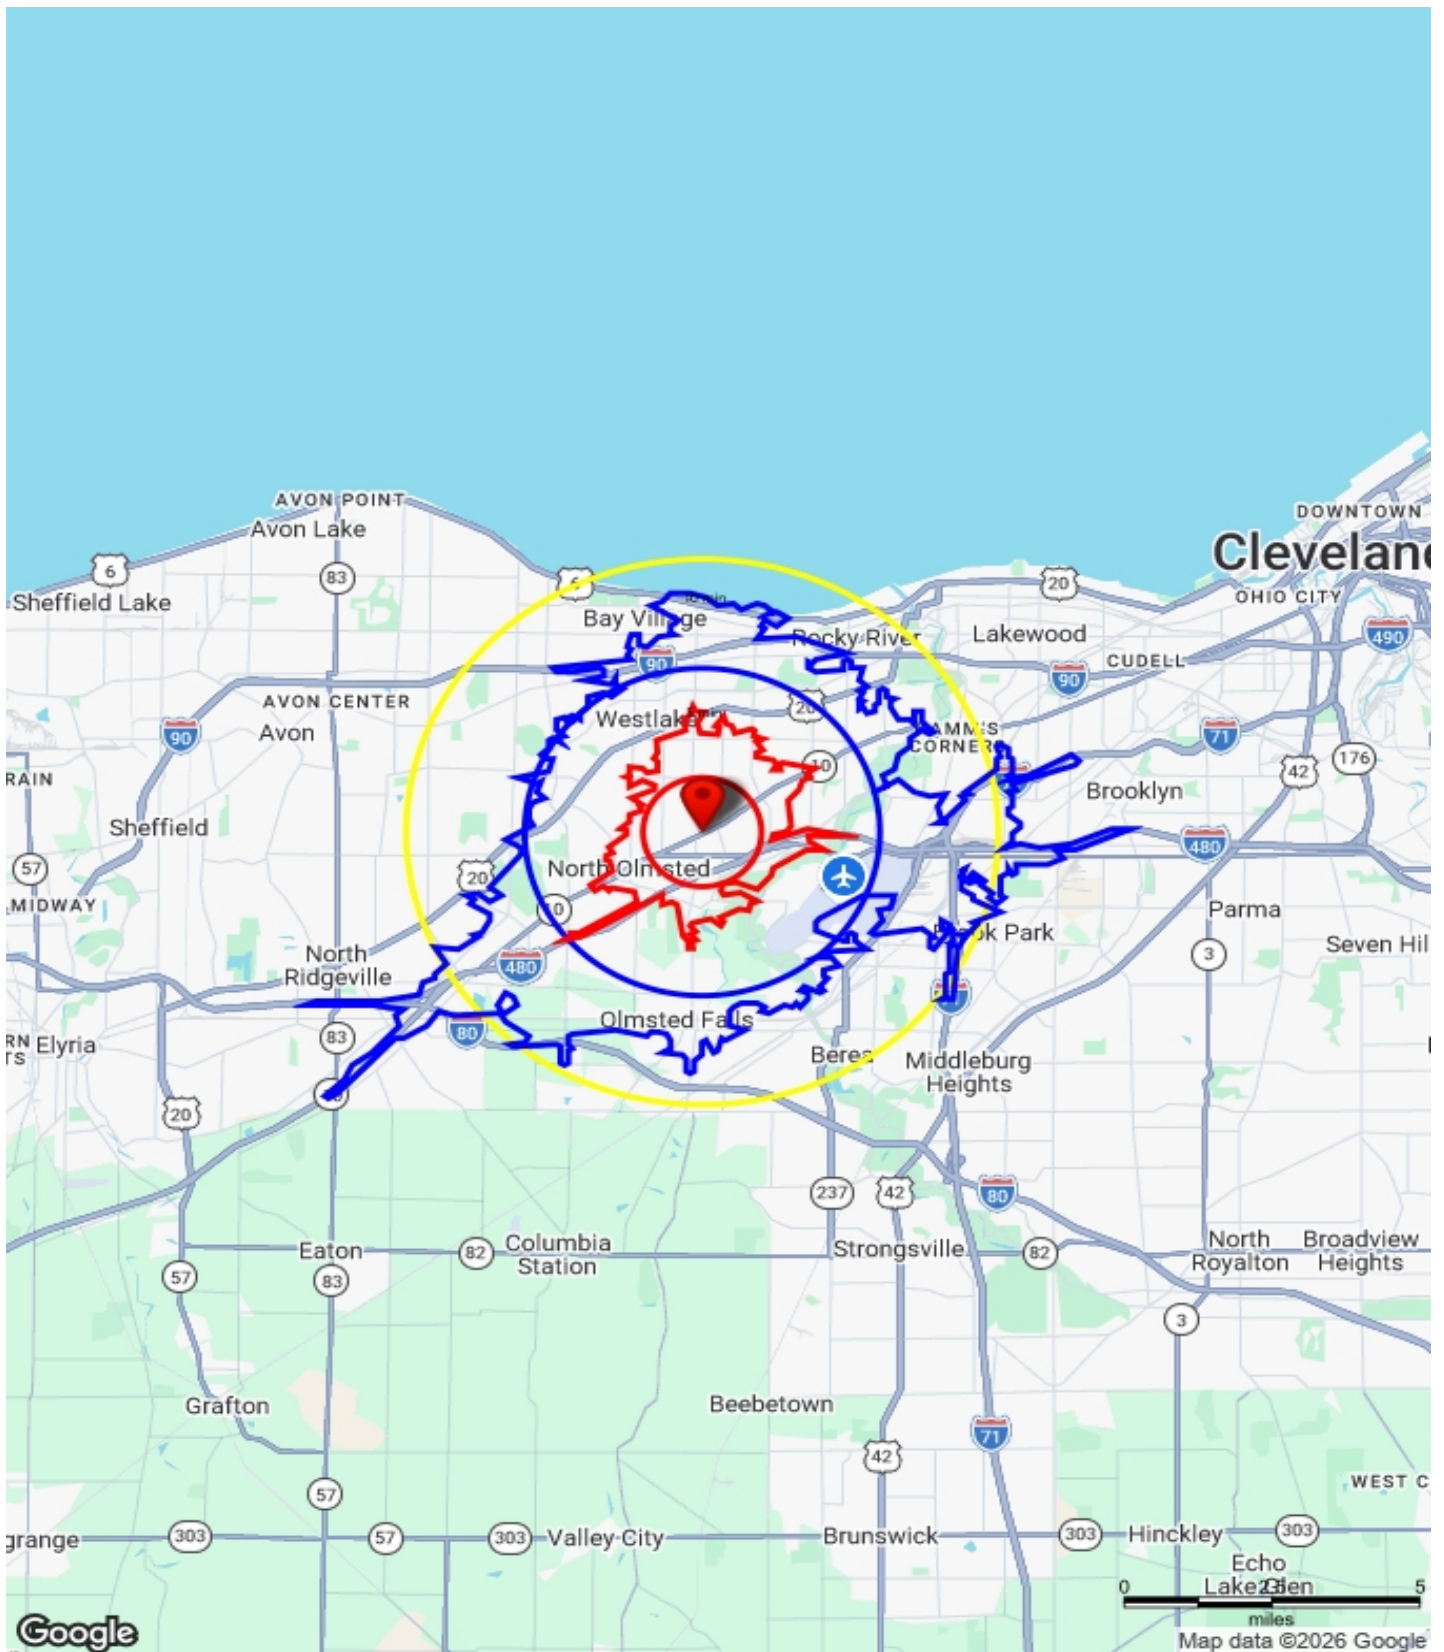

25056 Lorain Rd, North Olmsted, OH 44070

## **Study Areas**

25056 Lorain Rd, North Olmsted, OH 44070  
25056 Lorain Rd, North Olmsted, OH 44070

**Lat: 41.42507, Long: -81.89944**  
**Lat: 41.42507, Long: -81.89944**