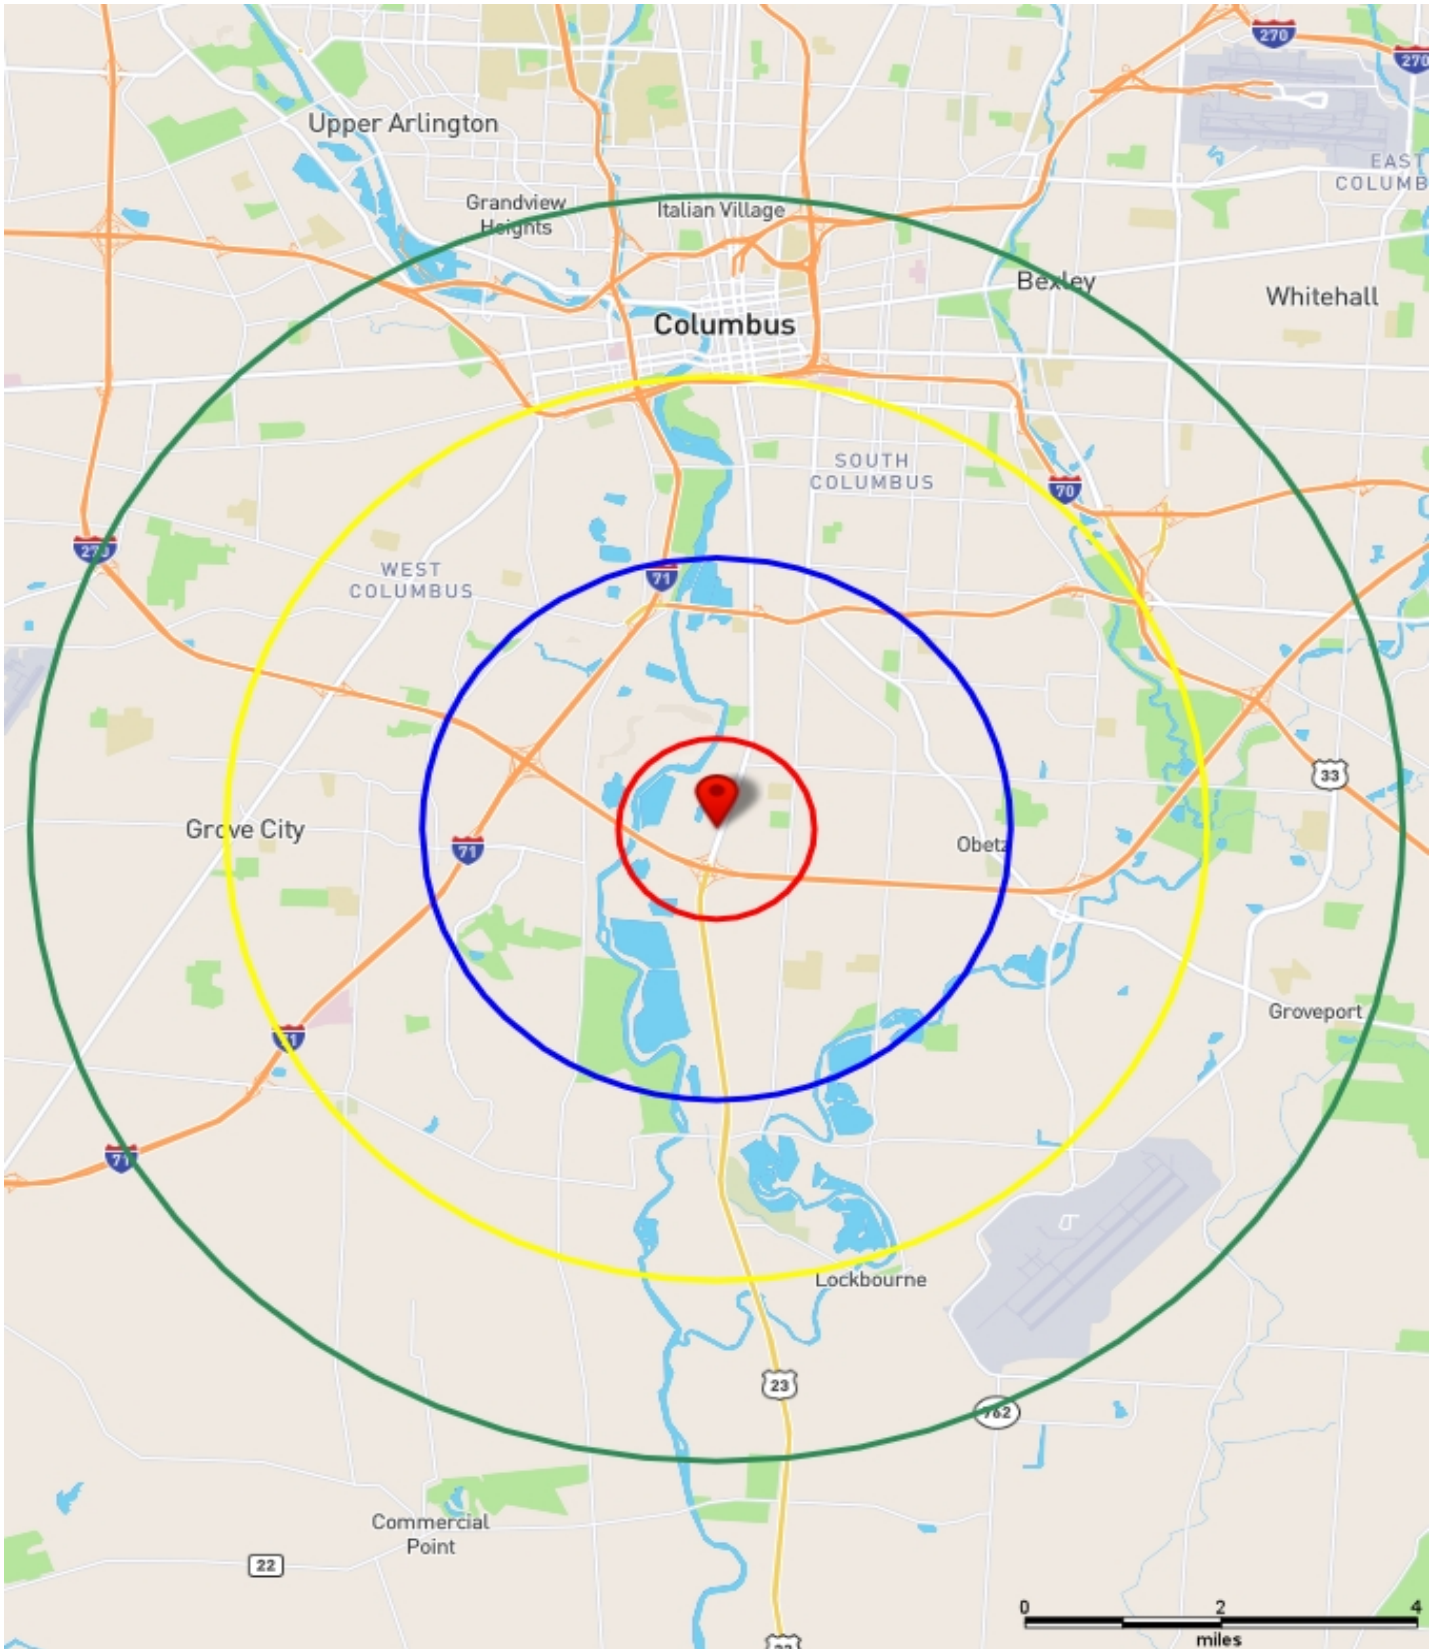

3899 S High St, Columbus, OH 43207

## 3899 S High St, Columbus, OH 43207